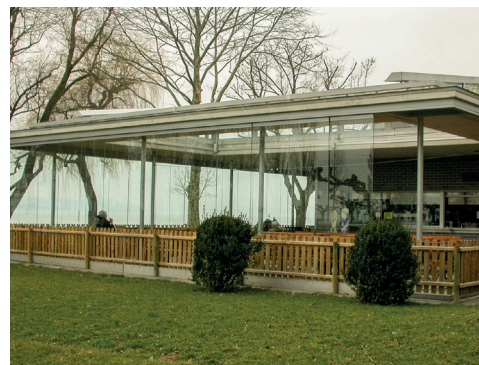

Verande

Tutto vetro Pieghevole

e. biasi

www.ebiasi.com

TUTTO VETRO PIEGHEVOLE

Trasforme il tuo balcone o terrazza in un'oasi di svago accogliente e versatile e proteggilo da vento, pioggia, inquinamento e rumore esterno, assicurandoti così un'atmosfera speciale e attraente dalla primavera all'autunno inoltrato. Con il sistema di pareti tutto vetro pieghevoli impacchettabili della ditta E. Biasi gli elementi del sistema scorrono su un unico binario, possono superare angoli da 90° fino a 180° ed essere comodamente impacchettati in un apposito parcheggio. La movimentazione delle ante rende facile anche l'operazione di pulizia esterna di ogni singolo vetro.

min. 50 cm
max. 85 cm

min. 100 cm
max. 260 cm

Paravento

Profili in Alluminio

Vetro di sicurezza temperato

RAL / NCS / SABLÈ

E. Biasi srl Italia
Via Peter Anich 6
I - 39011 Lana
+39 0473 56 18 10
info@ebiasi.com
www.ebiasi.com