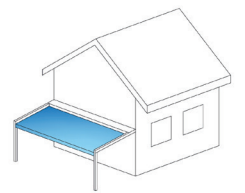

Tende a grande espansione
Allweather

www.ebiasi.com

ALLWEATHER

Le tende Allweather della ditta E. Biasi sono sinonimo di qualità. Garantiscono una grande sicurezza contro le intemperie e possono offrire a te e i tuoi ospiti un comfort mai provato. Realizziamo soluzioni personalizzate ed appropriate alla forma, la misura e il colore della vostra terrazza.

Sole, pioggia, vento si trasformano in alleati del vostro successo.

- Struttura estremamente robusta realizzata con profili in acciaio zincato a caldo
- Rivestimento secondo il metodo Triplex e certificato Qualicoat
- Meccanismo di chiusura brevettato „Quick Lock“
- Copertura realizzata in tessuto di 100% in poliester e con un rivestimento acrilico esclusivo
- Motori Elero - 100% Made in Germany