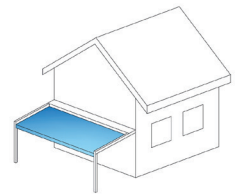

Tende a grande espansione
Allweather Pro

e. biasi

www.ebiasi.com

ALLWEATHER PRO

Le tende Allweather della ditta E. Biasi sono sinonimo di qualità. Garantiscono una grande sicurezza contro le intemperie. L'Allweather Pro è l'ultima creazione delle tende da sole a grande espansione e il primo con chiusura completa. Grazie alle guide laterali il tessuto viene vincolato su tutti e 4 i lati e mantenuto teso. Realizziamo soluzioni personalizzate ed appropriate alla forma, la misura e il colore della vostra terrazza.

Sole, pioggia, vento si trasformano in alleati del vostro successo.

- Struttura estremamente robusta realizzata con profili in acciaio zincato a caldo
- Rivestimento secondo il metodo Triplex e certificato Qualicoat
- Meccanismo di chiusura brevettato „Quick Lock“
- Copertura realizzata in tessuto di 100% in poliestere con un rivestimento acrilico esclusivo
- Motori Elero - 100% Made in Germany