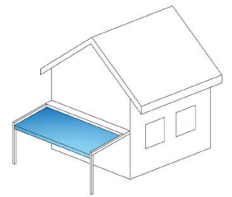

Tende a grande espansione  
**Allweather** Light

**e. biasi**

[www.ebiasi.com](http://www.ebiasi.com)

# ALLWEATHER Light

Le tende Allweather della ditta E. Biasi sono sinonimo di qualità. Garantiscono una grande sicurezza contro le intemperie. La versione Light di Allweather è stata progettata appositamente per uso privato con una struttura più delicata e un motore da 240V. Realizziamo soluzioni personalizzate ed appropriate alla forma, la misura e il colore della vostra terrazza. Sole, pioggia, vento si trasformano in alleati del vostro successo.

- Struttura estremamente robusta realizzata con profili in acciaio zincato a caldo
- Rivestimento secondo il metodo Triplex e certificato Qualicoat
- Meccanismo di chiusura brevettato „Quick Lock“
- Copertura realizzata in tessuto di 100% in poliesteri con un rivestimento acrilico esclusivo
- Motori Elero - 100% Made in Germany