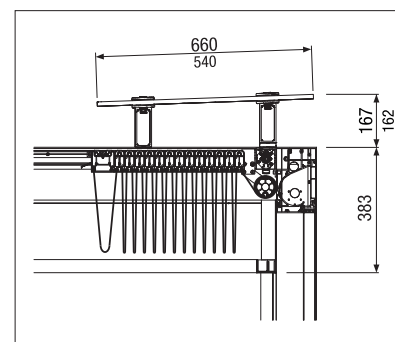

# MELANO TP7100 SOFTTOP

Scarico dell'acqua nel piantone

Tenda laterale e vetrata

- Protezione anti pioggia grazie al robusto tessuto in poliestere, resistente allo sporco
- Robusto sistema modulare
- Possibilità di montaggio a parete, a soffitto o autoportante
- Tenda a scorrimento verticale integrata optional, per una protezione ideale dagli sguardi indiscreti e dai riflessi del sole
- Canalina dell'acqua con scarico all'interno dei piantoni optional
- Illuminazione a LED optional
- Presa di corrente integrata optional
- Vetrata a scorrimento laterale optional

 min. 200 cm  
 max. 500 cm

 min. 200 cm  
 max. 700 cm

 Altezza piantoni  
 max. 300 cm

La classe di resistenza al vento può variare a seconda della versione e della dimensione.

Misure tecniche in millimetri

Profilo di chiusura parete

Autoportante

Punto di raccolta del telo

Profilo di chiusura parete

Illuminazione a LED