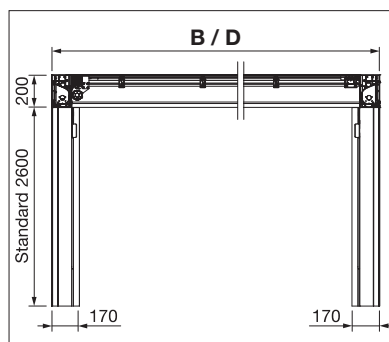

Autoportante