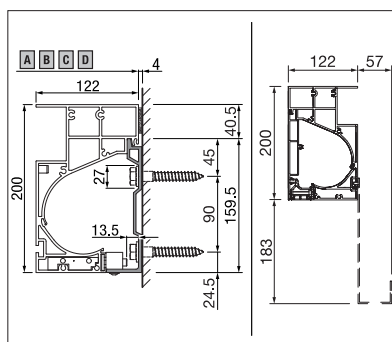

 min. 200 cm  
 max. 500 cm

 min. 200 cm  
 max. 700 cm

 Altezza piantoni  
 max. 300 cm

La classe di resistenza al vento può variare a seconda della versione e della dimensione.

Misure tecniche in millimetri

Profilo di chiusura parete

Autoportante

Punto di raccolta del telo

Profilo di chiusura parete

Illuminazione a LED