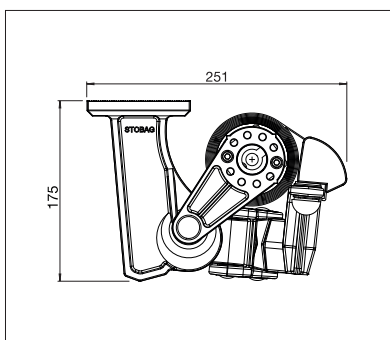

SIGMA

BALCONE & TERRAZZO

**ELEGANTE TENDA DA BALCONE
SENZA BARRA PORTANTE**

SIGMA S7000 | S7200

Volant

Montaggio a parete incl. tettuccio

- Elegante tenda da balcone ad elevata stabilità, senza barra portante
- Montaggio rapido a soffitto (S7000) o a parete (S7200)
- Inclinazione della tenda regolabile fino a 68° in funzione del tipo di montaggio
- Con vite di regolazione
- Tettuccio protettivo disponibile come optional (S7200)
- Il Volant optional fornisce un ombreggiamento supplementare, fungendo anche da schermo visivo per nascondere i bracci della tenda

S7000

	min.	150 cm
	max.	550 cm
	min.	120 cm
	max.	250 cm

A₂
CLASS
BEARFOOT 1

La classe di resistenza al vento può variare a seconda della versione e della dimensione.

S7200

	min.	150 cm
	max.	550 cm
	min.	120 cm
	max.	300 cm

A₂
CLASS
BEARFOOT 1

La classe di resistenza al vento può variare a seconda della versione e della dimensione.

Misure tecniche in millimetri

Montaggio a soffitto

Montaggio a parete incl. tettuccio

REGISTRAZIONE
NECESSARIA