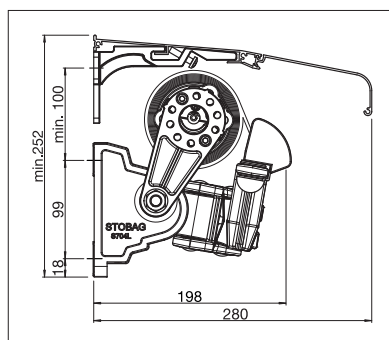

S7000

	min.	150 cm
	max.	550 cm
	min.	120 cm
	max.	250 cm

A₂
CLASS
BEARFOOT 1

La classe di resistenza al vento può variare a seconda della versione e della dimensione.

S7200

	min.	150 cm
	max.	550 cm
	min.	120 cm
	max.	300 cm

A₂
CLASS
BEARFOOT 1

La classe di resistenza al vento può variare a seconda della versione e della dimensione.

Misure tecniche in millimetri

Montaggio a soffitto

Montaggio a parete incl. tettuccio

REGISTRAZIONE
NECESSARIA